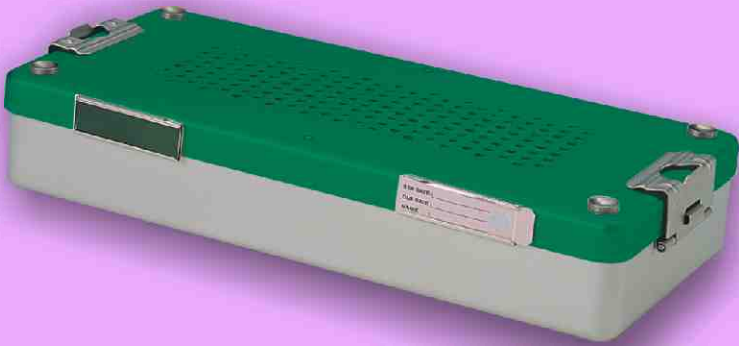

Zubehör

Accessories

Siebkorb
Wire Basket

470 X 337 x 51 mm **ER190.55**

Siebkorb
Wire Basket

533 X 337 x 101 mm **ER191.60**

Weitere Container Other Containers

Flach-Container und Zubehör Flat Containers and Accessories