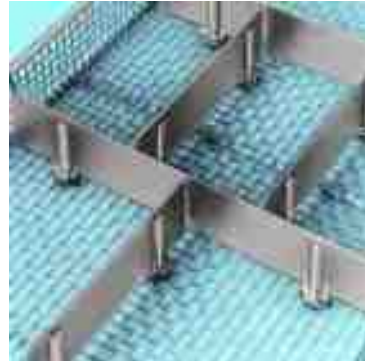

Zubehör Accessories

ER830.000

Haltestift, für Siebkörbe
Holding Pin, for Wire Baskets

ER830.010

Haltestift, für Trennbleche
Holding Pin, for Partition Sheets

Trennbleche, rostfreier Stahl
Partition Sheets, Stainless Steel

ER831.050 50 x 20 mm

ER831.130 130 x 20 mm

ER831.220 225 x 20 mm

ER831.460 460 x 20 mm

ER840.010

Gleitschieber, für 60-684.02
Divider, for 60-684.02

ER841.000 232 mm

ER841.010 471 mm

Schiene für Gleitschieber, mit Sicherungsschrauben
Limiting Bar, with Securing Screws

ER842.000 232 mm

ER842.010 471 mm

Anschlagrahmen, mit Sicherungsschrauben
Limiting Bar, with Securing Screws

ER845.000

Spiralfeder Haltevorrichtung
Spiral Holding

ER847.000

Doppel- Spiralfeder Haltevorrichtung
Double Spiral Holding

ER849.000

Fixierklammer
Fixation Clamp